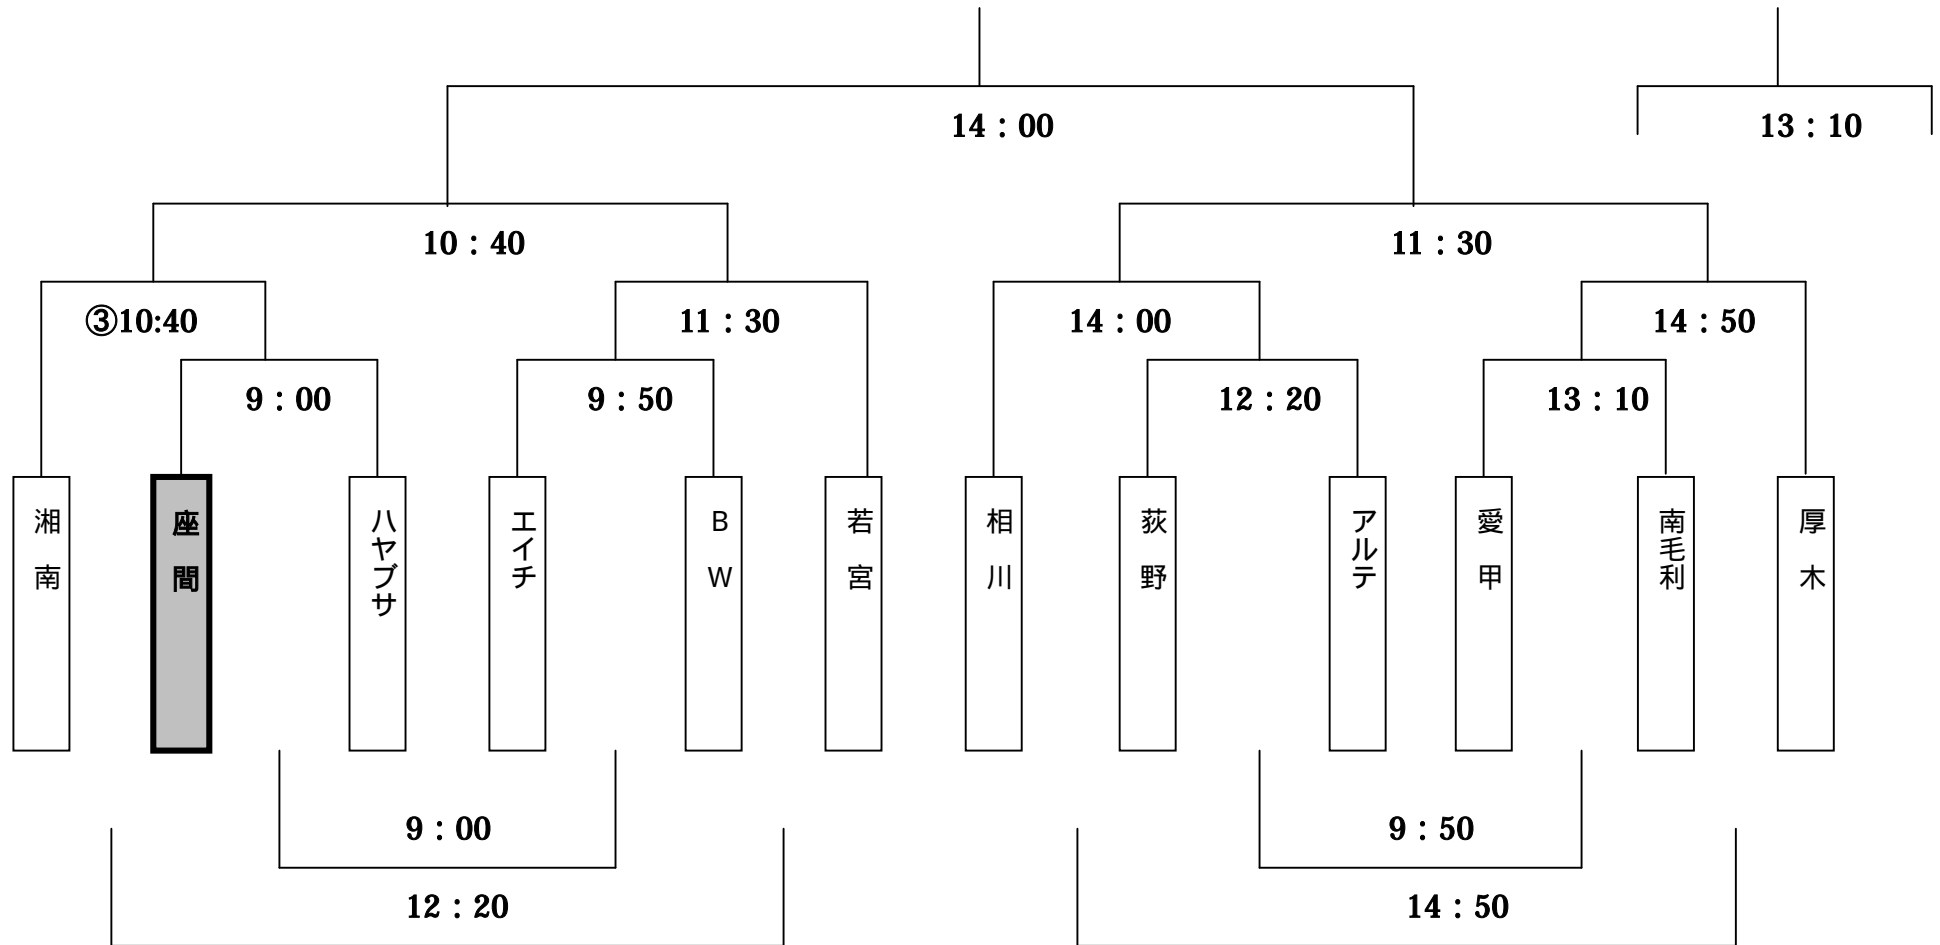

# 会長杯大会日程

【H19.7.15(日) H19.12.9(日) 荻野運動公園陸上競技場】

NO	キックオフ	対戦力 - ド	主審	副審	副審	備考
	9:00	座間 VS ハヤブサ	湘南	エイチ	B W	7 / 15
	9:50	エイチ VS B W	若宮	座間	ハヤブサ	7 / 15
	10:40	湘南 VS 勝	荻野	エイチ	B W	7 / 15
	11:30	若宮 VS 勝	愛甲	湘南	勝	7 / 15
	12:20	荻野 VS アルテ	相川	若宮	勝	7 / 15
	13:10	愛甲 VS 南毛利	厚木	荻野	アルテ	7 / 15
	14:00	相川 VS 勝	アルテ	愛甲	南毛利	7 / 15
	14:50	厚木 VS 勝	南毛利	相川	勝	7 / 15
	9:00	VS				12 / 9
	9:50	VS				12 / 9
	10:40	VS				12 / 9
	11:30	VS				12 / 9
	12:20	VS				12 / 9
	13:10	VS				12 / 9
	14:00	VS				12 / 9
	14:50	VS				12 / 9
16 : 00	表彰式並びに閉会式					