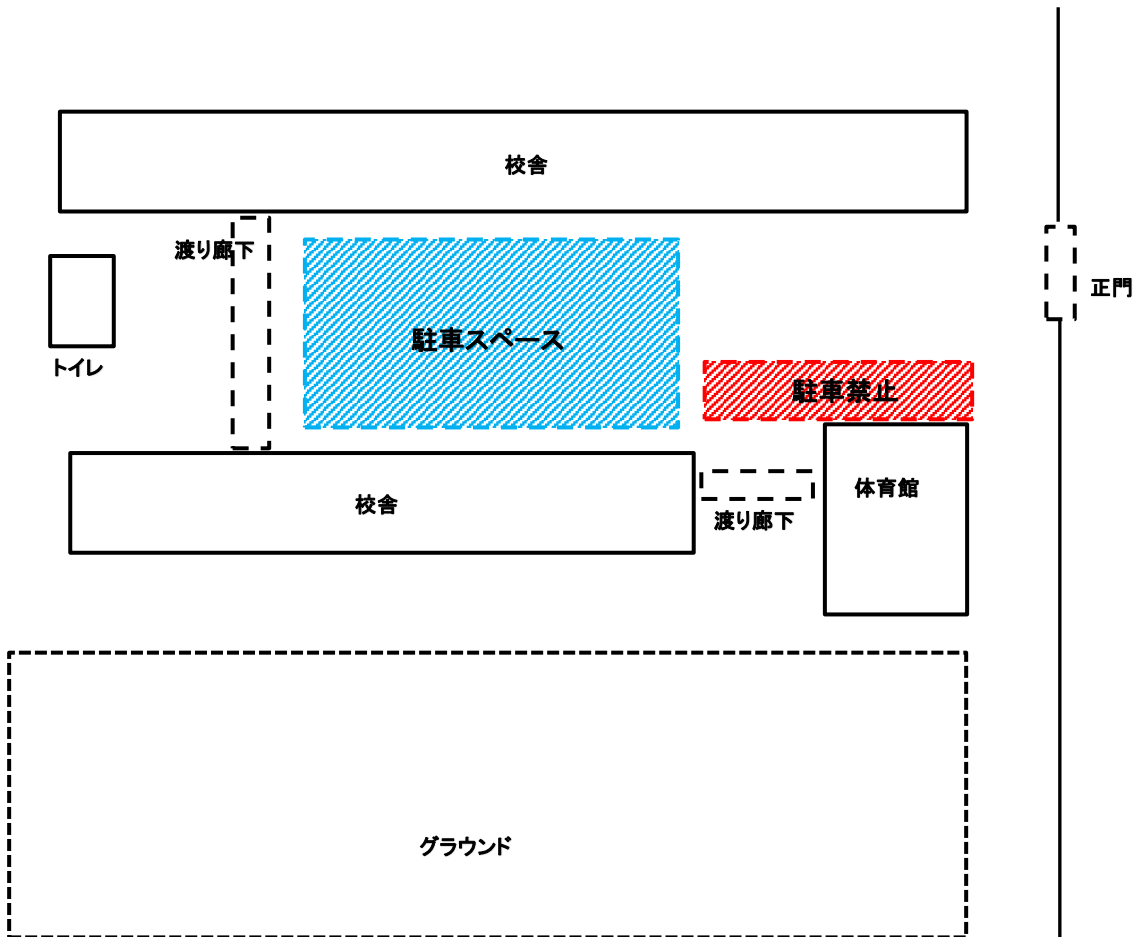

相模川G会場

座間小会場

座間市座間2丁目3133

座間市栗原中央6丁目8-1

栗原小会場

栗原小学校会場注意事項

- ・ご来場は、**9:30以降**でお願い致します。
(車両入れ替えがありますので、時間厳守でお願いします)
- ・駐車係の指示に従ってください。車は**各学年3台以内**でお願いします。
駐車場所は、正門から入っていただき、桜の木の下にお願い致します。
- ・正門前のスーパークリエイト駐車場には入らないようにお願いします。
- ・喫煙場所は、ロッソ関係者にお尋ねください
- ・ゴミの持ち帰りをお願いします

< 駐車場案内図 >

住所 : 座間市 栗原中央 6丁目 8-1

座間小学校注意事項

住所：座間市 座間 2丁目 3133番地

- 青枠のスペースに駐車お願いします。赤枠（体育館前）は駐車禁止です。
- 各チーム4台以内でお願いします。
- 校舎・体育館に向かってボールを蹴らないでください。
- 正門付近、駐車中の車内では禁煙です。
- 敷地内は徐行でお願いします。

相模川グラウンド会場詳細案内図（予定）

駐車場は各チーム5台まで（上流側 or 下流側）
一般の方も利用します。詰めて駐車してください。
一般道路は大型車両も通行するのでご注意ください。