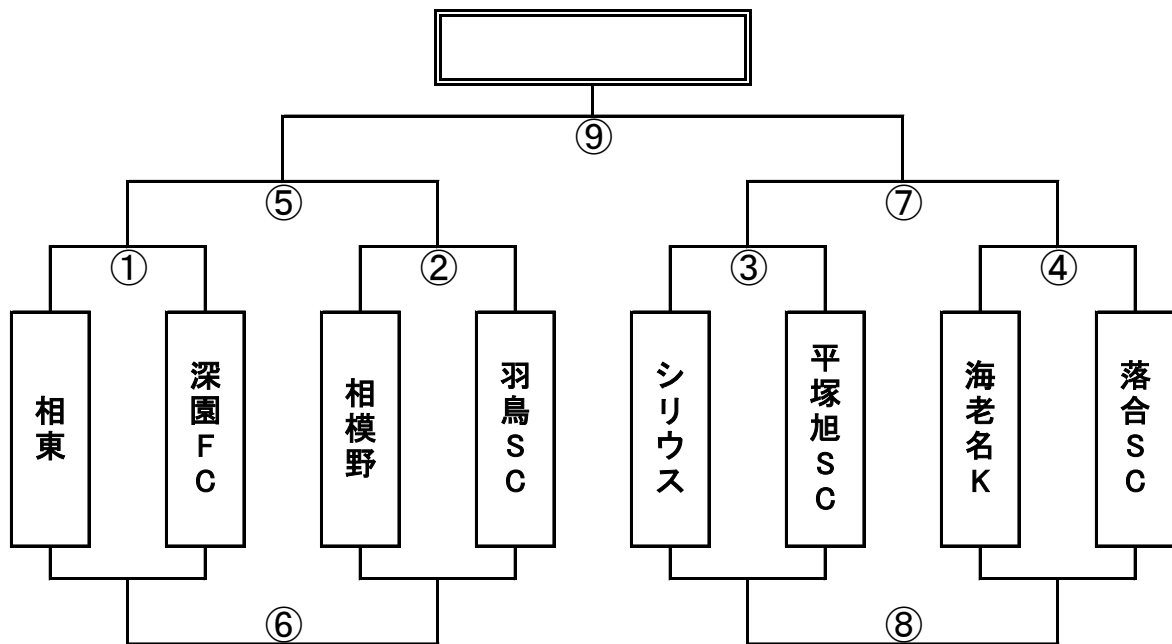

初日中止の場合 ワンデーターナメント 9月23日(金)

相模川グラウンド会場<ピッチ1>

NO	開始時間	チーム名	得点	チーム名	審判 1	審判 2
1	9:00	ひばり	-	国府津FC	東住吉SC	大沼SSS
2	9:40	東住吉SC	-	大沼SSS	ひばり	国府津FC
3	10:20	レガール	-	荻野SS	大沼SSS	東住吉SC
4	11:00	小松原	-	鴨居SC	レガール	荻野SS
5	11:40		-		小松原	鴨居SC
6	12:20		-			
7	13:00		-			
8	13:40		-			
9	14:20		-			

初日中止の場合 ワンデーターナメント 9月23日(金)

相模川グラウンド会場<ピッチ2>

NO	開始時間	チーム名	得点	チーム名	審判 1	審判 2
1	9:00	相東	-	深園FC	相模野	羽鳥SC
2	9:40	相模野	-	羽鳥SC	相東	深園FC
3	10:20	シリウス	-	平塚旭SC	羽鳥SC	相模野
4	11:00	海老名K	-	落合SC	シリウス	平塚旭SC
5	11:40		-		海老名K	落合SC
6	12:20		-			
7	13:00		-			
8	13:40		-			
9	14:20		-			

初日中止の場合 ワンデーターナメント 9月23日(金)

相模川グラウンド会場<ピッチ3>

NO	開始時間	チーム名	得点	チーム名	審判 1	審判 2
1	9:00	ロッソ	-	FC浜須賀	大井SC	成瀬SS
2	9:40	大井SC	-	成瀬SS	ロッソ	FC浜須賀
3	10:20	座間	-	大根	成瀬SS	大井SC
4	11:00	FC大和	-	寒川旭	座間	大根
5	11:40		-		FC大和	寒川旭
6	12:20		-			
7	13:00		-			
8	13:40		-			
9	14:20		-			