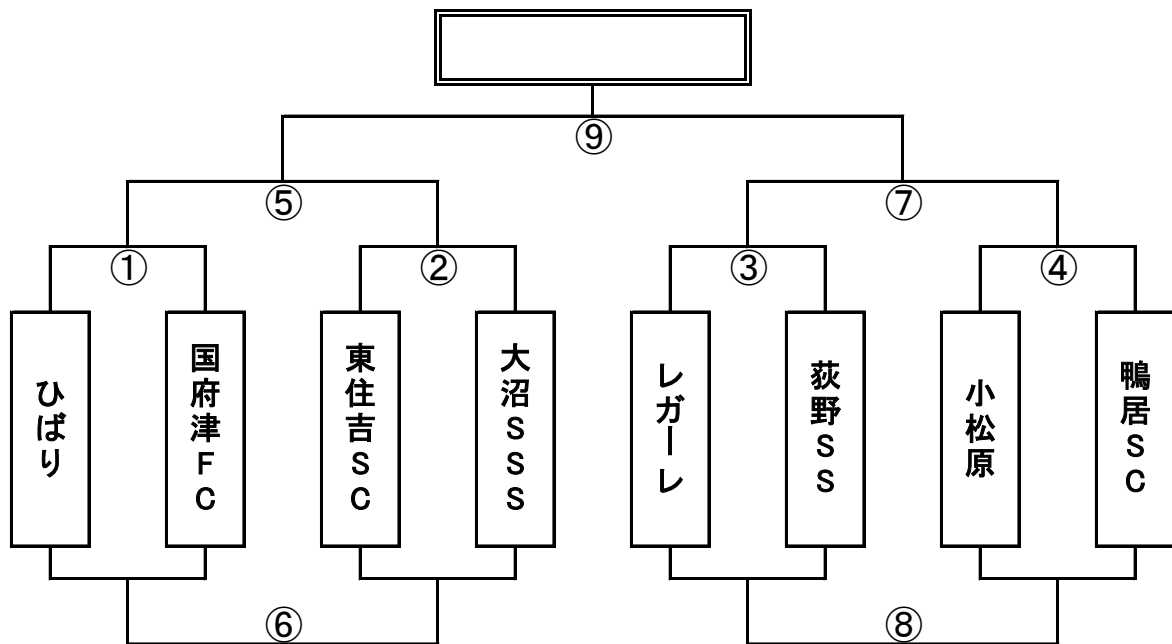

初日中止の場合 ワンデーターナメント 9月23日(金)

相模川グラウンド会場<ピッチ1>

NO	開始時間	チーム名	得点	チーム名	審判 1	審判 2
1	9:00	ひばり	-	国府津FC	東住吉SC	大沼SSS
2	9:40	東住吉SC	-	大沼SSS	ひばり	国府津FC
3	10:20	レガール	-	荻野SS	大沼SSS	東住吉SC
4	11:00	小松原	-	鴨居SC	レガール	荻野SS
5	11:40		-		小松原	鴨居SC
6	12:20		-			
7	13:00		-			
8	13:40		-			
9	14:20		-			

初日中止の場合 ワンデーターナメント 9月23日(金)

相模川グラウンド会場<ピッチ2>

NO	開始時間	チーム名	得点	チーム名	審判 1	審判 2
1	9:00	相東	-	深園FC	相模野	羽鳥SC
2	9:40	相模野	-	羽鳥SC	相東	深園FC
3	10:20	シリウス	-	平塚旭SC	羽鳥SC	相模野
4	11:00	海老名K	-	落合SC	シリウス	平塚旭SC
5	11:40		-		海老名K	落合SC
6	12:20		-			
7	13:00		-			
8	13:40		-			
9	14:20		-			

初日中止の場合 ワンデーターナメント 9月23日(金)

相模川グラウンド会場<ピッチ3>

NO	開始時間	チーム名	得点	チーム名	審判 1	審判 2
1	9:00	ロッソ	-	FC浜須賀	大井SC	成瀬SS
2	9:40	大井SC	-	成瀬SS	ロッソ	FC浜須賀
3	10:20	座間	-	大根	成瀬SS	大井SC
4	11:00	FC大和	-	寒川旭	座間	大根
5	11:40		-		FC大和	寒川旭
6	12:20		-			
7	13:00		-			
8	13:40		-			
9	14:20		-			