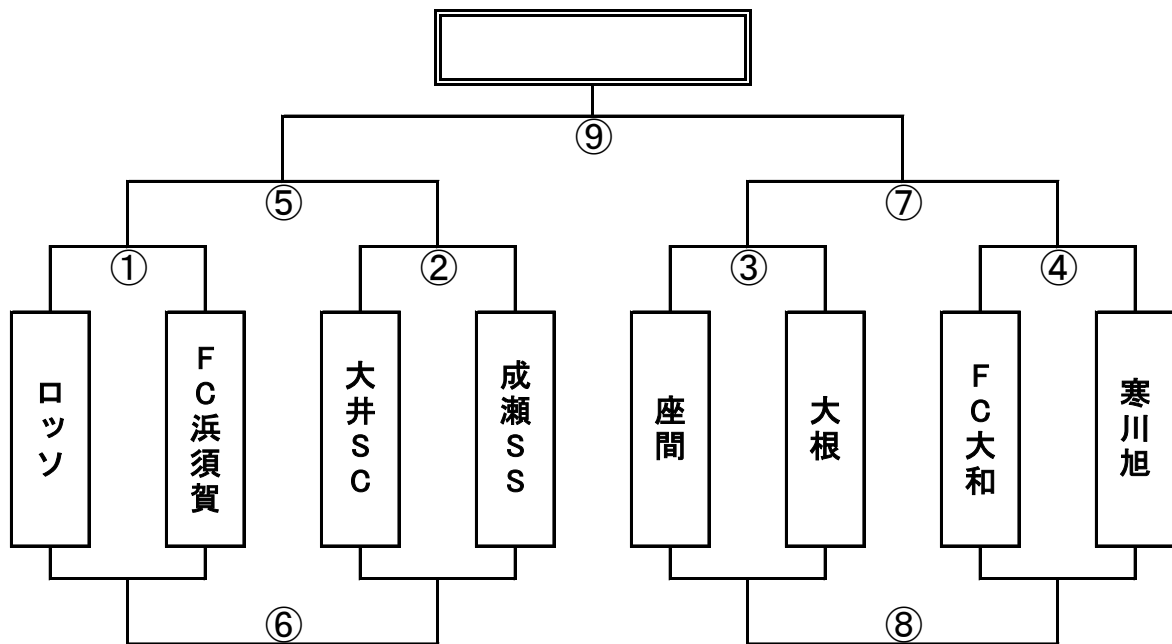

初日中止の場合 ワンデーターナメント 9月23日(金)

相模川グラウンド会場<ピッチ2>

NO	開始時間	チーム名	得点	チーム名	審判 1	審判 2
1	9:00	相東	-	深園FC	相模野	羽鳥SC
2	9:40	相模野	-	羽鳥SC	相東	深園FC
3	10:20	シリウス	-	平塚旭SC	羽鳥SC	相模野
4	11:00	海老名K	-	落合SC	シリウス	平塚旭SC
5	11:40		-		海老名K	落合SC
6	12:20		-			
7	13:00		-			
8	13:40		-			
9	14:20		-			

初日中止の場合 ワンデーターナメント 9月23日(金)

相模川グラウンド会場<ピッチ3>

NO	開始時間	チーム名	得点	チーム名	審判 1	審判 2
1	9:00	ロッソ	-	FC浜須賀	大井SC	成瀬SS
2	9:40	大井SC	-	成瀬SS	ロッソ	FC浜須賀
3	10:20	座間	-	大根	成瀬SS	大井SC
4	11:00	FC大和	-	寒川旭	座間	大根
5	11:40		-		FC大和	寒川旭
6	12:20		-			
7	13:00		-			
8	13:40		-			
9	14:20		-			